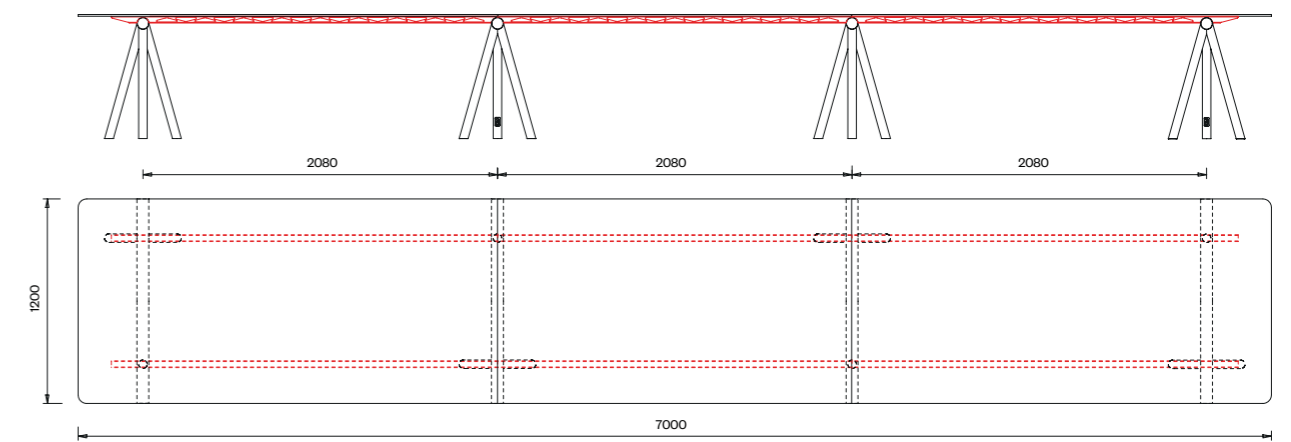

Table 1137
700x120
Plateaux de table:
Linoléum

Table 1138
700x120
Plateaux de table:
Stratifié
compact HPL
Verre satiné

harvey

versions spéciales

Chevalet en acier
inoxydable brossé

Profondeur plateaux 100 cm

Chevalet en acier inoxydable brossé.

Dimensions en cm

Table 180x100

Plateaux de table: Linoléum

Table 180x100

Plateaux de table: Stratifié compact HPL

Table 500x100

Plateaux de table: Linoléum