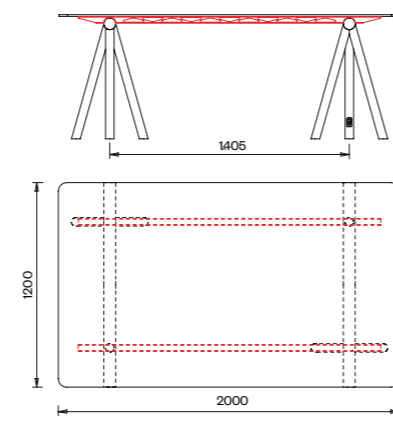

plus de flexibilité
également dans les dimensions
de 180x120
à 300x120 cm... et au-delà.

Version conférence 1134

Plateau en linoléum

Plateau en stratifié compact HPL

Châssis avec tiges de connexion entre les chevalets.

harvey

détails techniques

Prise USB

Prise Schuko

Dimensions en cm

Table 1130
180x120
Plateaux de table:
Linoléum

Table 1130
180x120
Plateaux de table:
Stratifié
compact HPL

Table 1130
200x120
Plateaux de table:
Linoléum

Table 1131
200x120
Plateaux de table:
Stratifié
compact HPL
Verre satiné

Table 1130
240x120
Plateaux de table:
Aluminium
alvéolaire
Linoléum

Table 1131
240x120
Plateaux de table:
Stratifié
compact HPL
Verre satiné

Chevalet en acier inoxydable brossé.

Dimensions en cm

Table 180x100

Plateaux de table: Linoléum

Table 180x100

Plateaux de table: Stratifié compact HPL

Table 500x100

Plateaux de table: Linoléum