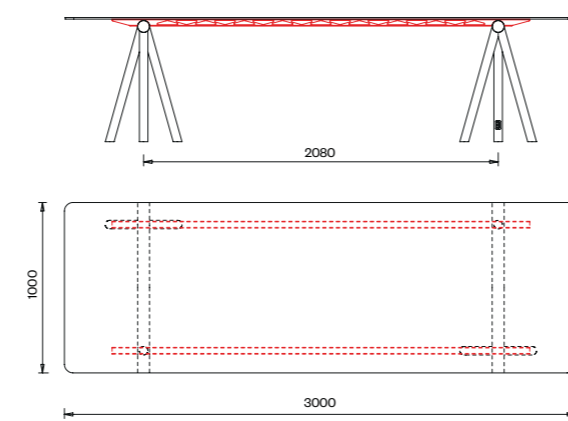

Chevalet en acier inoxydable brossé.

Dimensions en cm

Table 180x100

Plateaux de table: Linoléum

Table 180x100

Plateaux de table: Stratifié compact HPL

Table 500x100

Plateaux de table: Linoléum

Table 240x100

Plateaux de table: Stratifié compact HPL Verre satiné

Table 700x100

Plateaux de table: Linoléum

Table 300x100

Plateaux de table: Linoléum

Table 300x100

Plateaux de table: Stratifié compact HPL Verre satiné