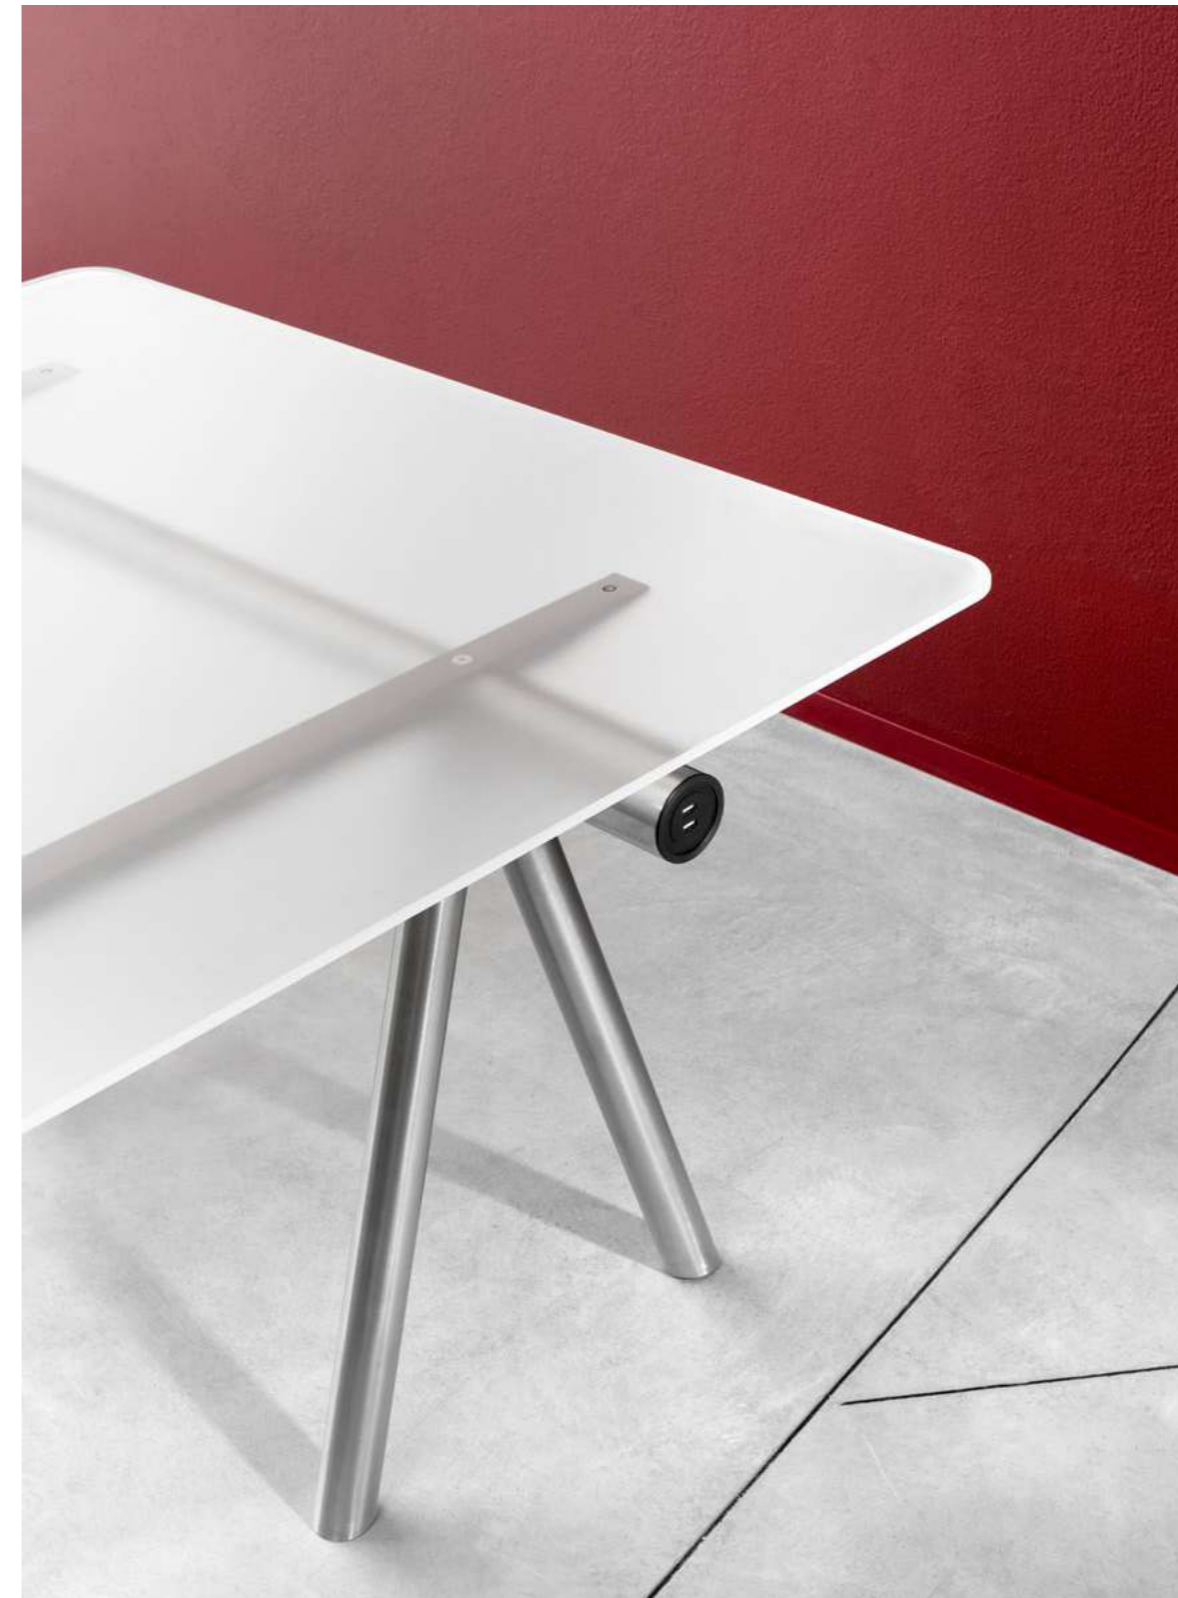

Table 1137
700x120
Plateaux de table:
Linoléum

Table 1138
700x120
Plateaux de table:
Stratifié
compact HPL
Verre satiné

harvey

versions spéciales

Chevalet en acier
inoxydable brossé

Profondeur plateaux 100 cm

Chevalet en acier inoxydable brossé.

Dimensions en cm

Table 180x100

Plateaux de table: Linoléum

Table 180x100

Plateaux de table: Stratifié compact HPL

Table 500x100

Plateaux de table: Linoléum