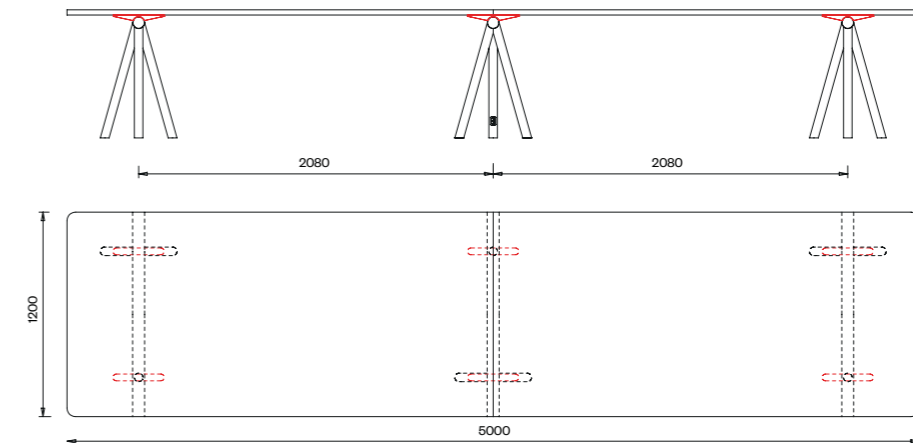

Table 1130
300x120
Plateaux de table:
Aluminium
alvéolaire
Linoléum

Table 1132
300x120
Plateaux de table:
Stratifié
compact HPL
Verre satiné

Table 1133
500x120
Plateaux de table:
Linoléum

Table 1134
500x120
Plateaux de table:
Stratifié
compact HPL
Verre satiné

Table 1137
700x120
Plateaux de table:
Linoléum

Table 1138
700x120
Plateaux de table:
Stratifié
compact HPL
Verre satiné

harvey

versions spéciales

Chevalet en acier
inoxydable brossé

Profondeur plateaux 100 cm

Chevalet en acier inoxydable brossé.

Dimensions en cm

Table 180x100

Plateaux de table: Linoléum

Table 180x100

Plateaux de table: Stratifié compact HPL

Table 500x100

Plateaux de table: Linoléum