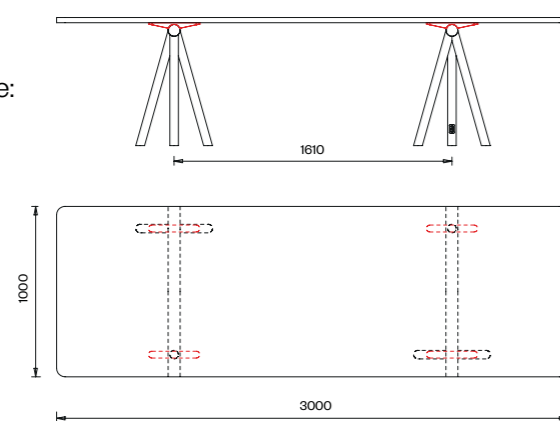

Chevalet en acier inoxydable brossé.

Dimensions en cm

Table 180x100

Plateaux de table: Linoléum

Table 180x100

Plateaux de table: Stratifié compact HPL

Table 500x100

Plateaux de table: Linoléum

Table 200x100

Plateaux de table: Linoléum

Table 200x100

Plateaux de table: Stratifié compact HPL Verre satiné

Table 500x100

Plateaux de table: Stratifié compact HPL Verre satiné

Table 240x100

Plateaux de table: Linoléum

Table 240x100

Plateaux de table: Stratifié compact HPL Verre satiné

Table 700x100

Plateaux de table: Linoléum

Table 300x100

Plateaux de table: Linoléum

Table 300x100

Plateaux de table: Stratifié compact HPL Verre satiné