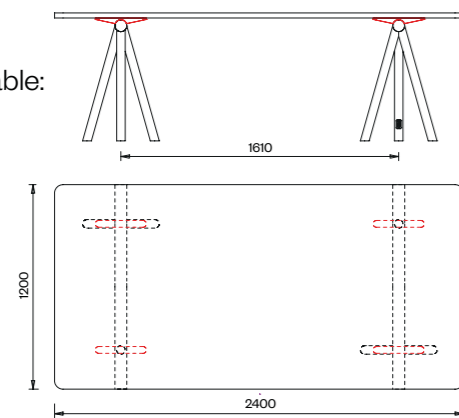

plus de flexibilité
également dans les dimensions
de 180x120
à 300x120 cm... et au-delà.

Version conférence 1134

Plateau en linoléum

Plateau en stratifié compact HPL

Châssis avec tiges de connexion entre les chevalets.

harvey

détails techniques

Prise USB

Prise Schuko

Dimensions en cm

Table 1130
180x120
Plateaux de table:
Linoléum

Table 1130
180x120
Plateaux de table:
Stratifié
compact HPL

Table 1130
200x120
Plateaux de table:
Linoléum

Table 1131
200x120
Plateaux de table:
Stratifié
compact HPL
Verre satiné

Table 1130
240x120
Plateaux de table:
Aluminium
alvéolaire
Linoléum

Table 1131
240x120
Plateaux de table:
Stratifié
compact HPL
Verre satiné

Table 1130
300x120
Plateaux de table:
Aluminium
alvéolaire
Linoléum

Table 1132
300x120
Plateaux de table:
Stratifié
compact HPL
Verre satiné

Table 1133
500x120
Plateaux de table:
Linoléum

Table 1134
500x120
Plateaux de table:
Stratifié
compact HPL
Verre satiné