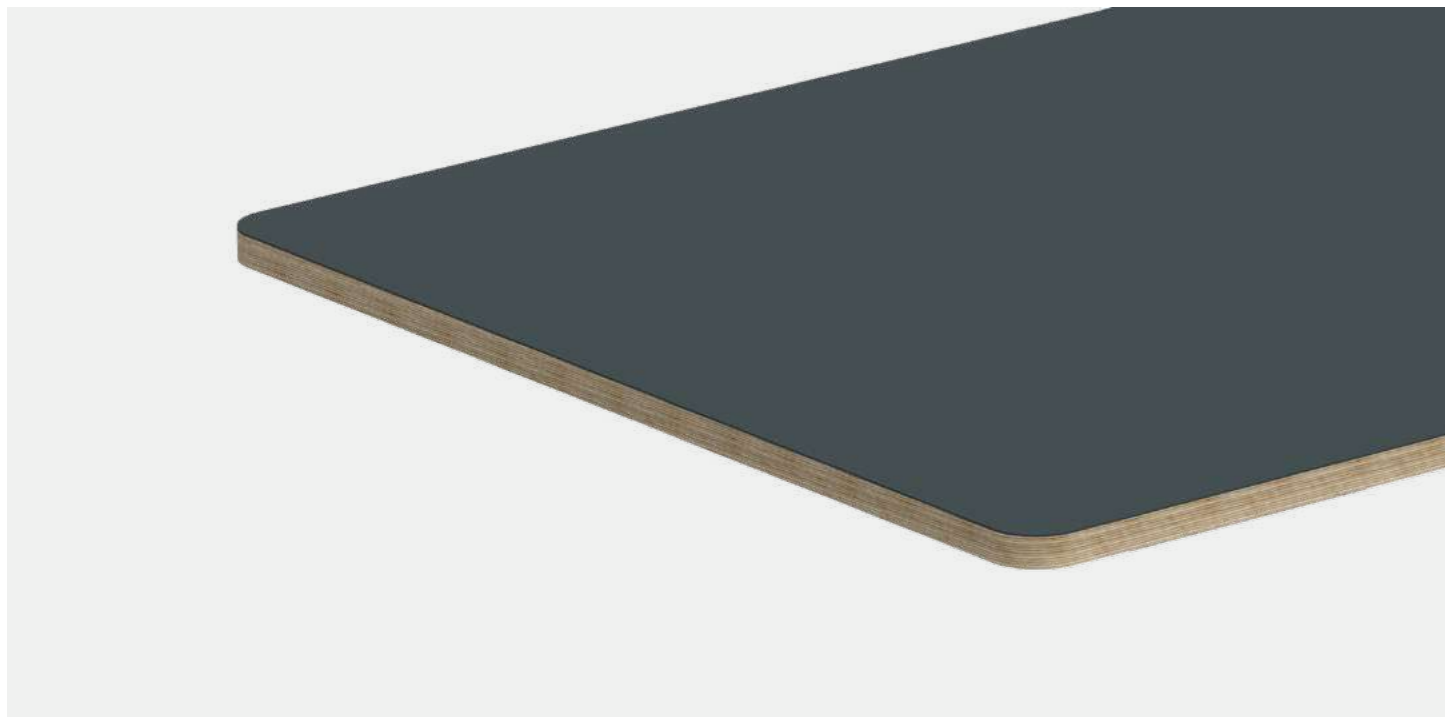

harvey
de plus en plus polyvalent

2021
Version avec ailes en fonte d' aluminium.
Compatible avec plateaux autoportants

2024
Version avec tiges de connexion en acier découpées au laser.
Compatible avec tout type des plateaux.

harvey
plateaux autoportants

Plateau en aluminium alvéolaire

harvey
plateaux non autoportants

Plateau en stratifié compact HPL

Plateau en linoléum

Plateau en verre satiné

Table, version avec ailes.
Plateau en aluminium alvéolaire.

Table, version avec tiges de connexion.
Plateau en stratifié compact HPL.

Table, version avec ailes.
Plateau en linoléum.

Table, version avec tiges de connexion.
Plateau en verre satiné.

Découvrez la polyvalence de **harvey**

plus de flexibilité
également dans les dimensions
de 180x120
à 300x120 cm... et au-delà.

Version conférence 1134

Plateau en linoléum

Plateau en stratifié compact HPL

Châssis avec tiges de connexion entre les chevalets.