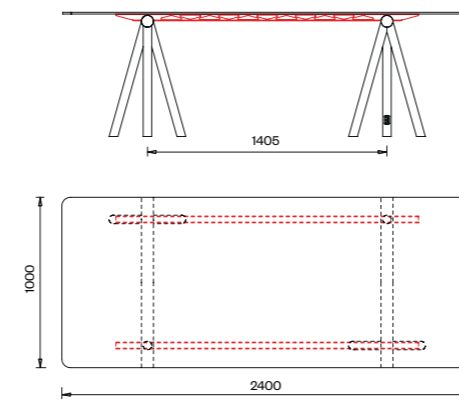

Chevalet en acier inoxydable brossé.

Dimensions en cm

Table 180x100

Plateaux de table: Linoléum

Table 180x100

Plateaux de table: Stratifié compact HPL

Table 500x100

Plateaux de table: Linoléum

Table 200x100

Plateaux de table: Linoléum

Table 200x100

Plateaux de table: Stratifié compact HPL Verre satiné

Table 500x100

Plateaux de table: Stratifié compact HPL Verre satiné

Table 240x100

Plateaux de table: Linoléum

Table 240x100

Plateaux de table: Stratifié compact HPL Verre satiné

Table 700x100

Plateaux de table: Linoléum

Table 300x100

Plateaux de table: Linoléum

Table 300x100

Plateaux de table: Stratifié compact HPL Verre satiné

Table 700x100

Plateaux de table: Stratifié compact HPL Verre satiné

harvey

types de plans

harvey

mesures du plan

		mesures cm	Art. 1130	Art. 1131	Art. 1132	Art. 1133	Art. 1134	Art. 1137	Art. 1138
aluminium alvéolaire, contreplaqué en stratifié et chants en ABS	<ul style="list-style-type: none"> Arpa 020 White Fenix NTM0720 Ingo black 	240 x 120	●						
		300 x 120	●						
linoléum sur contreplaqué de bouleau	<ul style="list-style-type: none"> Pebble 4175 Olive 4184 Charcoal 4166 Mauve 4172 Pewter 4155 Iron 4178 Black 4023 	180 x 120	●						
		200 x 120	●						
		240 x 120	●						
		300 x 120	●						
		500 x 120				●			
		700 x 120						●	
stratifié compact HPL	<ul style="list-style-type: none"> Compact Fenix Ingo black NTM0720 Compact anti-fingerprints Full color White Compact Abet 313 Wengè Compact Abet 546 Tivoli Compact Abet 1394 Pearl elm Compact Abet 1459 Statuario Compact Abet 545 Volcano Compact Abet 4420 Allier oak Compact Arpa 3331 Grey corten 	180 x 120	●						
		200 x 120		●					
		240 x 120		●					
		300 x 120			●				
		500 x 120					●		
		700 x 120							●
verre	<ul style="list-style-type: none"> Satiné 	180 x 120							
		200 x 120		●					
		240 x 120		●					
		300 x 120			●				
		500 x 120					●		
		700 x 120							●