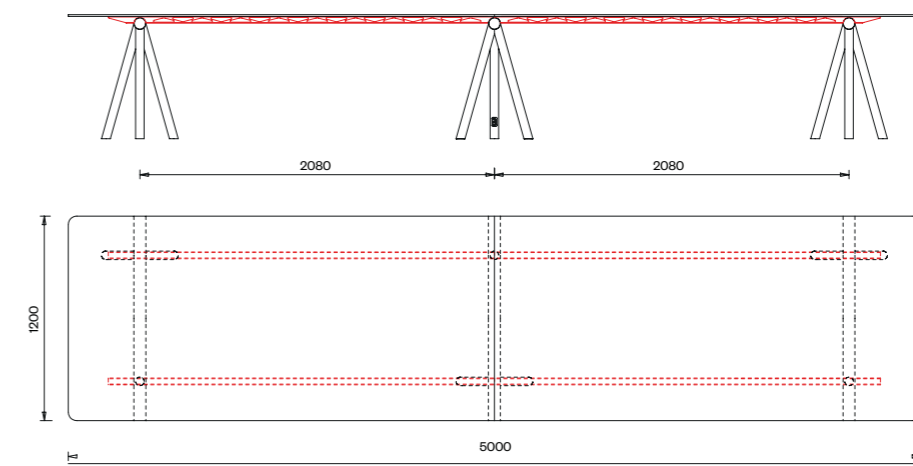

plus de flexibilité
également dans les dimensions
de 180x120
à 300x120 cm... et au-delà.

Version conférence 1134

Plateau en linoléum

Plateau en stratifié compact HPL

Châssis avec tiges de connexion entre les chevalets.

Table 1130
300x120
Plateaux de table:
Aluminium
alvéolaire
Linoléum

Table 1132
300x120
Plateaux de table:
Stratifié
compact HPL
Verre satiné

Table 1133
500x120
Plateaux de table:
Linoléum

Table 1134
500x120
Plateaux de table:
Stratifié
compact HPL
Verre satiné

Table 1137
700x120
Plateaux de table:
Linoléum

Table 1138
700x120
Plateaux de table:
Stratifié
compact HPL
Verre satiné

harvey

versions spéciales

Chevalet en acier
inoxydable brossé

Profondeur plateaux 100 cm

Chevalet en acier inoxydable brossé.

Dimensions en cm

Table 180x100

Plateaux de table: Linoléum

Table 180x100

Plateaux de table: Stratifié compact HPL

Table 500x100

Plateaux de table: Linoléum