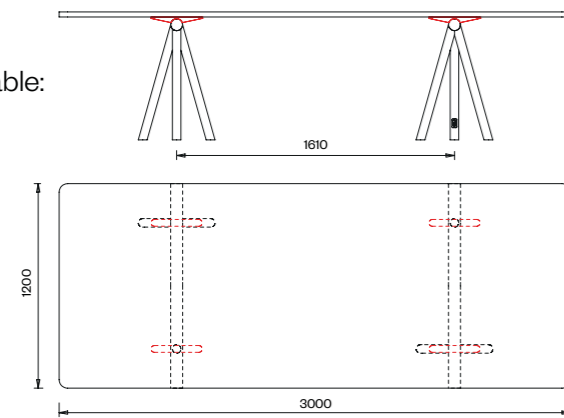

Table 1130
300x120
Plateaux de table:
Aluminium
alvéolaire
Linoléum

Table 1132
300x120
Plateaux de table:
Stratifié
compact HPL
Verre satiné

Table 1133
500x120
Plateaux de table:
Linoléum

Table 1134
500x120
Plateaux de table:
Stratifié
compact HPL
Verre satiné

Table 1137
700x120
Plateaux de table:
Linoléum

Table 1138
700x120
Plateaux de table:
Stratifié
compact HPL
Verre satiné

harvey

versions spéciales

Chevalet en acier
inoxydable brossé

Profondeur plateaux 100 cm

Chevalet en acier inoxydable brossé.

Dimensions en cm

Table 180x100

Plateaux de table: Linoléum

Table 180x100

Plateaux de table: Stratifié compact HPL

Table 500x100

Plateaux de table: Linoléum