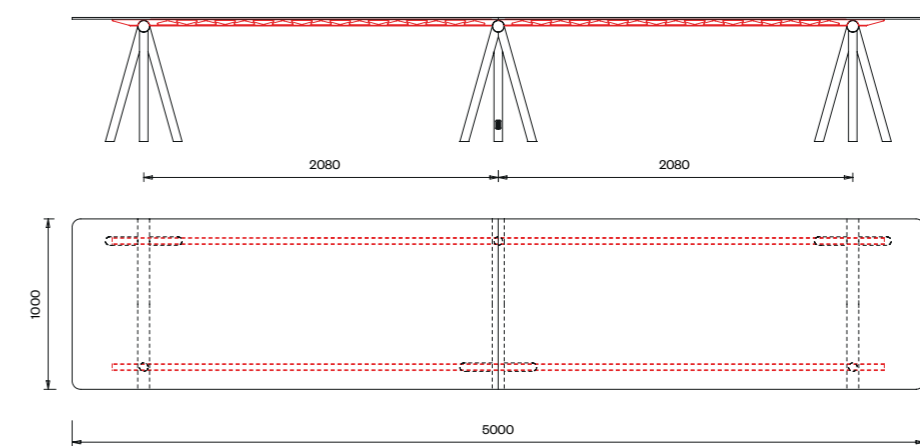

Chevalet en acier inoxydable brossé.

Dimensions en cm

Table 180x100

Plateaux de table: Linoléum

Table 180x100

Plateaux de table: Stratifié compact HPL

Table 500x100

Plateaux de table: Linoléum

Table 200x100

Plateaux de table: Linoléum

Table 200x100

Plateaux de table: Stratifié compact HPL Verre satiné

Table 500x100

Plateaux de table: Stratifié compact HPL Verre satiné

Table 240x100

Plateaux de table: Linoléum

Table 240x100

Plateaux de table: Stratifié compact HPL Verre satiné

Table 700x100

Plateaux de table: Linoléum

Table 300x100

Plateaux de table: Linoléum

Table 300x100

Plateaux de table: Stratifié compact HPL Verre satiné