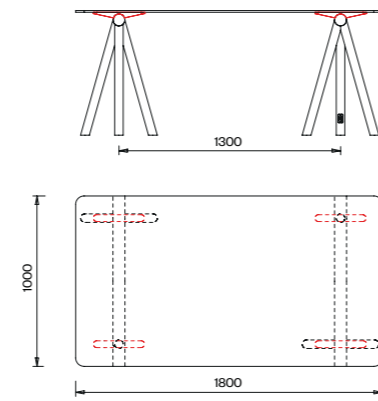

Table 1137
700x120
Plateaux de table:
Linoléum

Table 1138
700x120
Plateaux de table:
Stratifié
compact HPL
Verre satiné

harvey

versions spéciales

Chevalet en acier
inoxydable brossé

Profondeur plateaux 100 cm

Chevalet en acier inoxydable brossé.

Dimensions en cm

Table 180x100

Plateaux de table: Linoléum

Table 180x100

Plateaux de table: Stratifié compact HPL

Table 500x100

Plateaux de table: Linoléum

Table 200x100

Plateaux de table: Linoléum

Table 200x100

Plateaux de table: Stratifié compact HPL Verre satiné

Table 500x100

Plateaux de table: Stratifié compact HPL Verre satiné

Table 240x100

Plateaux de table: Linoléum