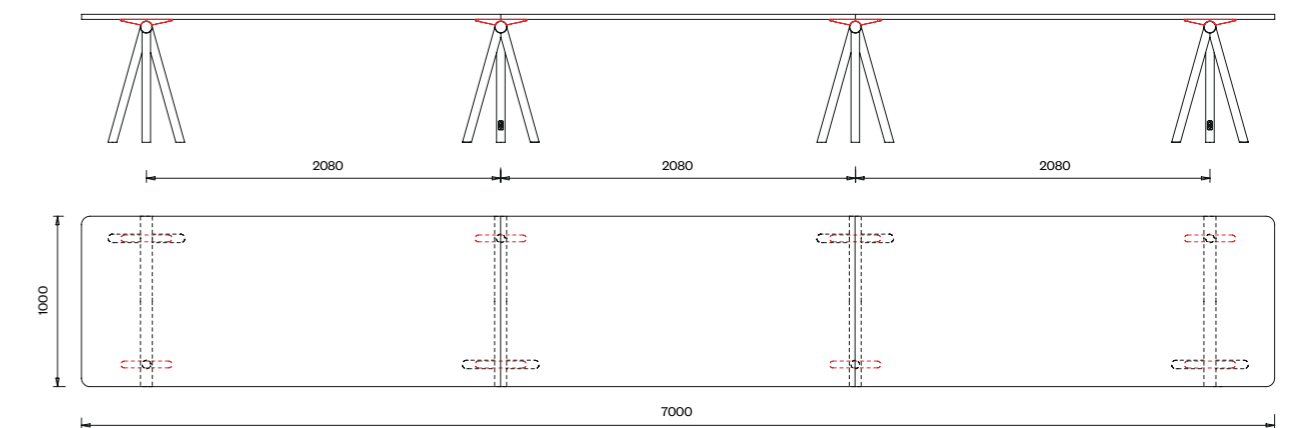

Chevalet en acier inoxydable brossé.

Dimensions en cm

Table 180x100

Plateaux de table: Linoléum

Table 180x100

Plateaux de table: Stratifié compact HPL

Table 500x100

Plateaux de table: Linoléum

Table 200x100

Plateaux de table: Linoléum

Table 200x100

Plateaux de table: Stratifié compact HPL Verre satiné

Table 500x100

Plateaux de table: Stratifié compact HPL Verre satiné

Table 240x100

Plateaux de table: Linoléum

Table 240x100

Plateaux de table: Stratifié compact HPL Verre satiné

Table 700x100

Plateaux de table: Linoléum

Table 300x100

Plateaux de table: Linoléum

Table 300x100

Plateaux de table: Stratifié compact HPL Verre satiné