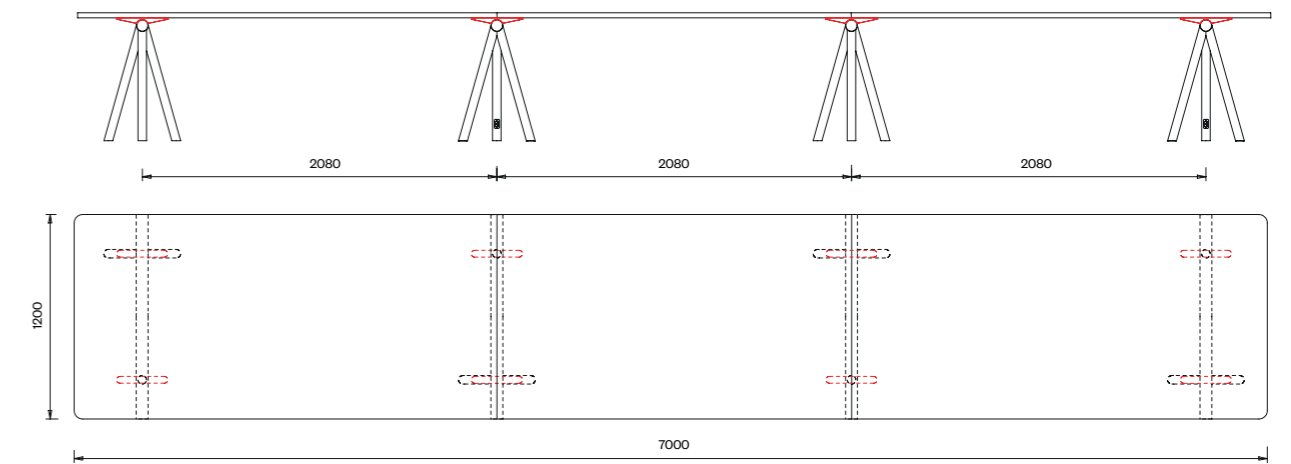

Table 1137
700x120
Plateaux de table:
Linoléum

Table 1138
700x120
Plateaux de table:
Stratifié
compact HPL
Verre satiné

harvey

versions spéciales

Chevalet en acier
inoxydable brossé

Profondeur plateaux 100 cm

Chevalet en acier inoxydable brossé.

Dimensions en cm

Table 180x100

Plateaux de table: Linoléum

Table 180x100

Plateaux de table: Stratifié compact HPL

Table 500x100

Plateaux de table: Linoléum