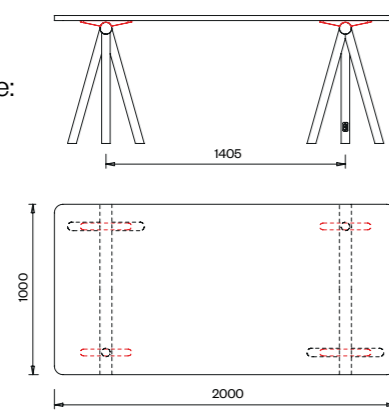

Chevalet en acier inoxydable brossé.

Dimensions en cm

Table 180x100

Plateaux de table: Linoléum

Table 180x100

Plateaux de table: Stratifié compact HPL

Table 500x100

Plateaux de table: Linoléum

Table 200x100

Plateaux de table: Linoléum

Table 200x100

Plateaux de table: Stratifié compact HPL Verre satiné

Table 500x100

Plateaux de table: Stratifié compact HPL Verre satiné

Table 240x100

Plateaux de table: Linoléum

Table 240x100

Plateaux de table: Stratifié compact HPL Verre satiné

Table 700x100

Plateaux de table: Linoléum

Table 300x100

Plateaux de table: Linoléum

Table 300x100

Plateaux de table: Stratifié compact HPL Verre satiné