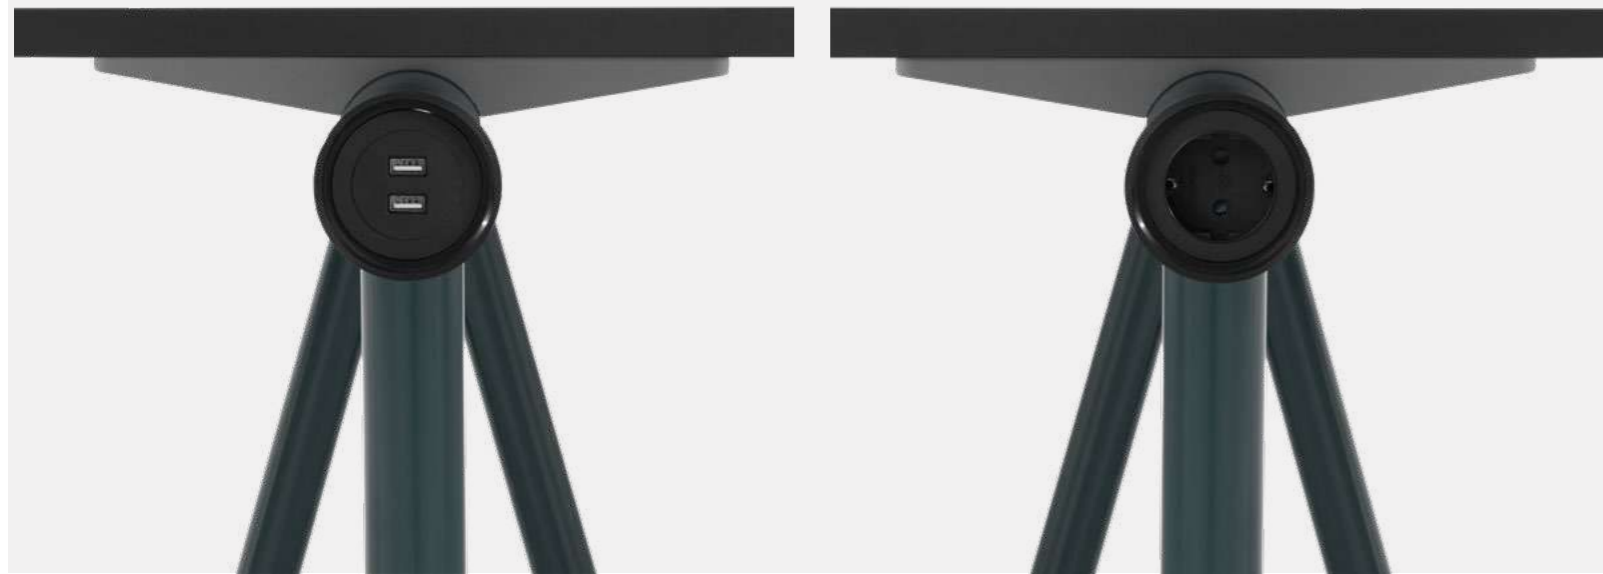

Plateau en aluminium alvéolaire, contreplaqué en stratifié et chants en ABS.

Châssis avec tiges de connexion
entre les chevalets

Version conférence 1134. Châssis avec tiges de connexion entre les chevalets, plateau en stratifié compact HPL.

harvey

détails techniques

Prise USB

Prise Schuko

Dimensions en cm

Table 1130
180x120
Plateaux de table:
Linoléum

Table 1130
180x120
Plateaux de table:
Stratifié
compact HPL

Table 1130
200x120
Plateaux de table:
Linoléum