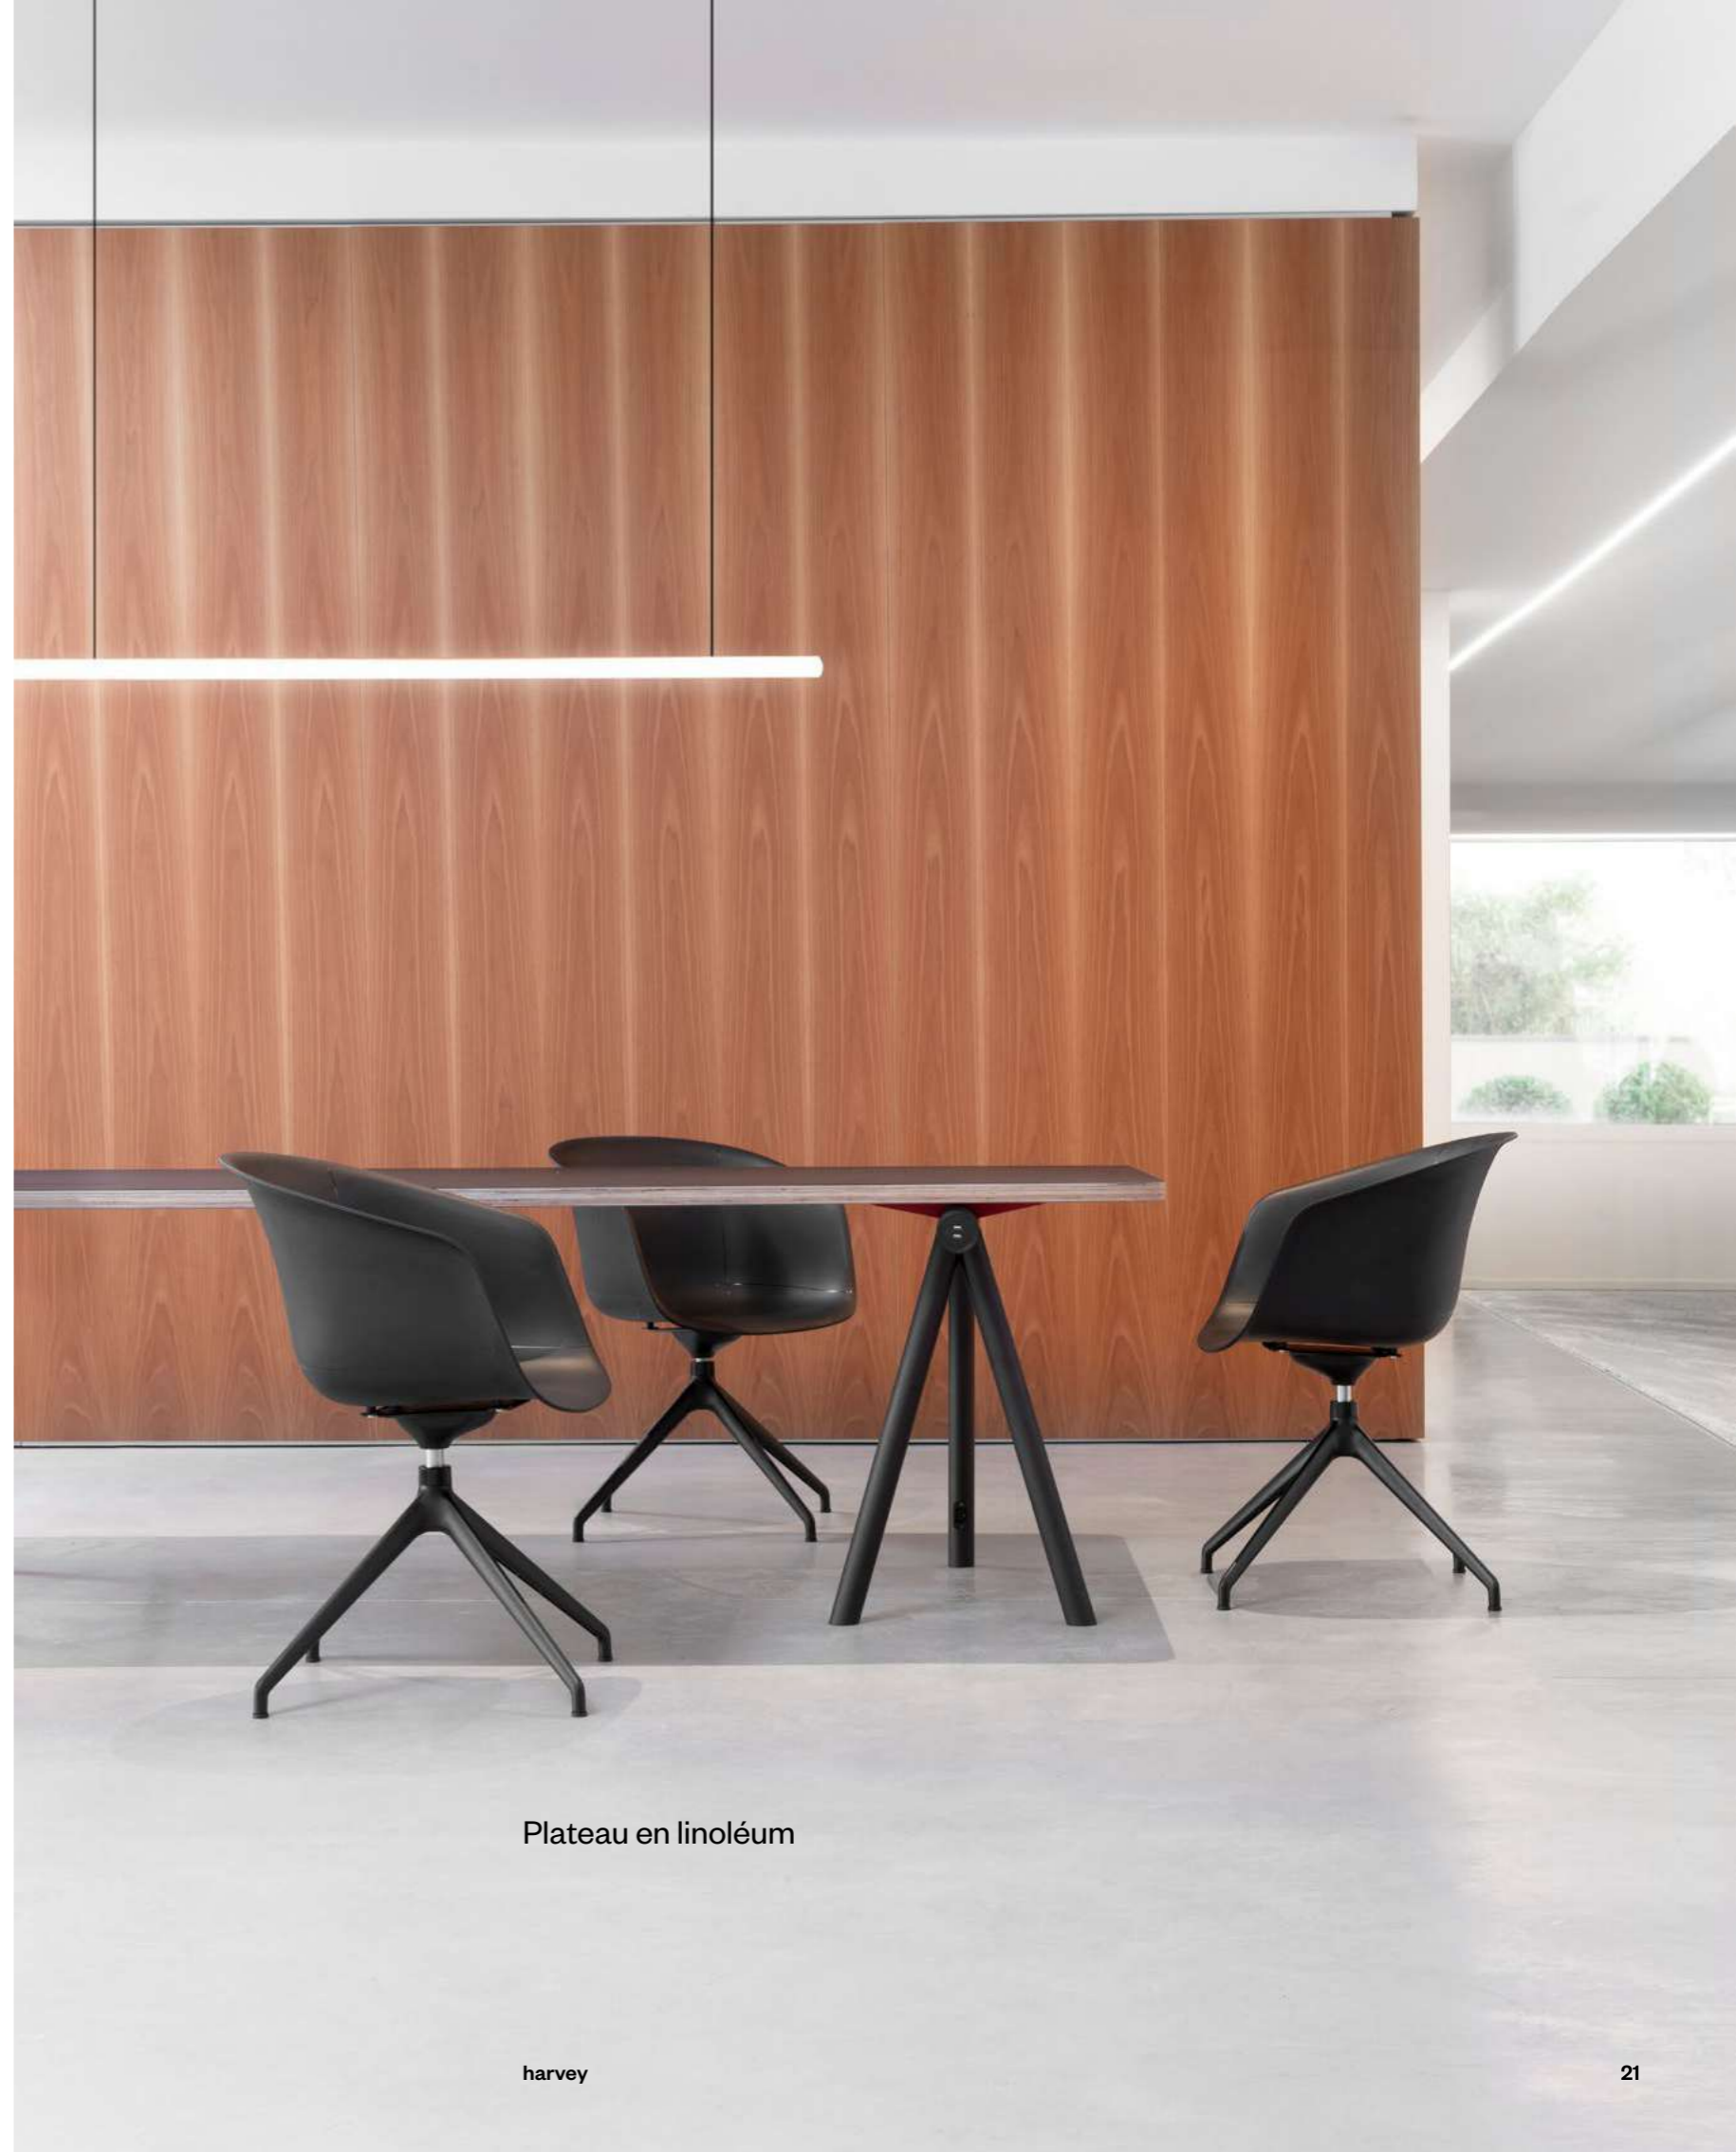

plus de flexibilité
également dans les dimensions
de 180x120
à 300x120 cm... et au-delà.

Version conférence 1134

Plateau en linoléum

Plateau en stratifié compact HPL

Châssis avec tiges de connexion entre les chevalets.