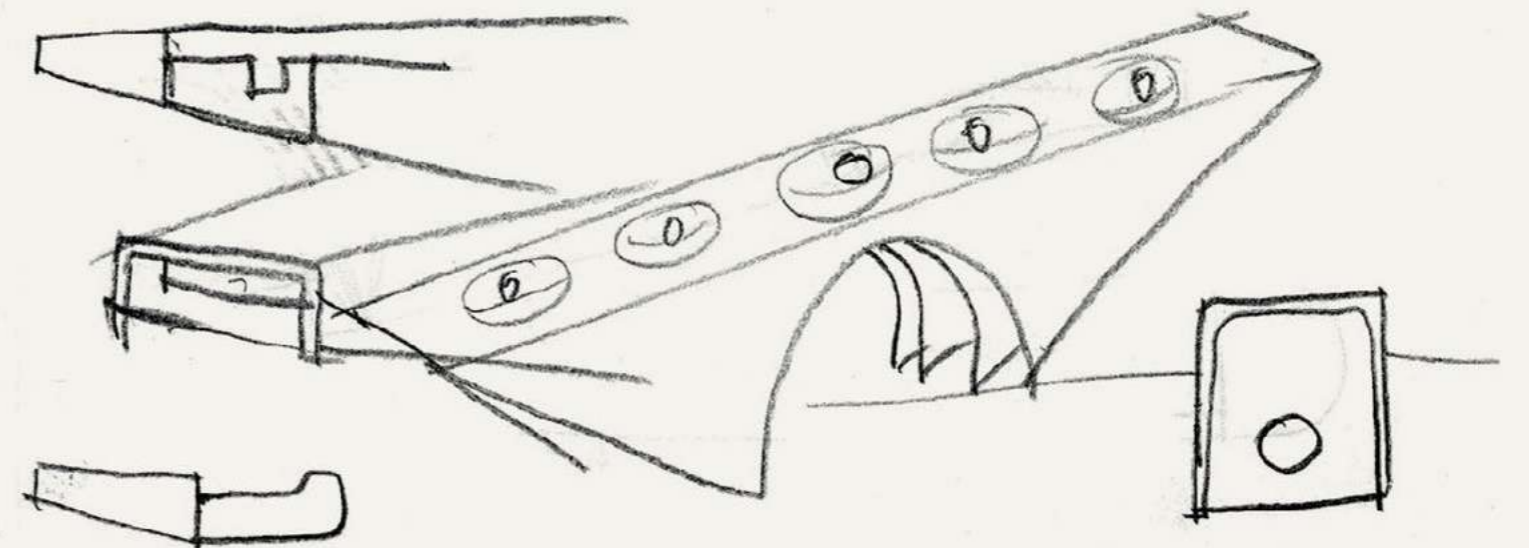

et al.

seats for living

harvey

harvey

Ode au chevalet

“Le chevalet est un objet anonyme, un serviteur muet qui depuis toujours vient en aide à l’homme dans ses multiples activités et métiers. Un accessoire essentiel fait de quelques éléments seulement qui, rassemblés, forment une structure très efficace, sorte d’« objet architectural » qui permet de soutenir un plateau. Au fil du temps, dans les entreprises et les ateliers, j’ai pu voir des chevalets de toutes les formes et de tous les matériaux : en bois dans les ateliers de menuiserie, en métal chez les constructeurs de charpentes, en bronze dans les fonderies, en bambou dans les bidons-villes de Nairobi et d’autres encore dans les carrières pour soutenir le marbre, dans les ateliers d’artistes, chez les luthiers et dans les agences d’architectes. Un objet flexible et adaptable tel un caméléon, qui se prête à mille interprétations tout en restant inchangé : un objet discret et fonctionnel.”

Francesco Faccin designer

harvey

2021

En 2021, **Francesco Faccin** a réalisé pour Et al. un projet qui rend hommage à la tradition, tout en répondant pleinement aux besoins du travail et de l'habitat d'aujourd'hui : un chevalet électrifié à trois pieds qui, par paires, sert de support au plateau. Le chevalet est baptisé **Harvey** en l'honneur de Harvey Hubbell, l'inventeur de la prise électrique. L'électrification, qui circule à l'intérieur des chevalets, permet de l'adapter aux espaces de travail contemporains tels que le coworking et les bureaux, mais aussi à nos habitations qui, plus que jamais, se sont réadaptées en fonction de nos nouvelles exigences. L'électrification, intégrée au chevalet, permet l'utilisation de toute la surface de la table et de vivre l'ameublement de manière flexible du matin au soir : les prises schuko et USB peuvent alimenter des PC, des appareils photo, des téléphones, mais aussi, en cas de besoin, une machine à café ou un grille-pain pendant la pause déjeuner.