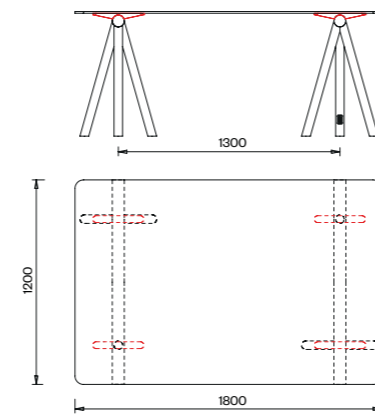

plus de flexibilité
également dans les dimensions
de 180x120
à 300x120 cm... et au-delà.

Version conférence 1134

Plateau en linoléum

Plateau en stratifié compact HPL

Châssis avec tiges de connexion entre les chevalets.

harvey

détails techniques

Prise USB

Prise Schuko

Dimensions en cm

Table 1130
180x120
Plateaux de table:
Linoléum

Table 1130
180x120
Plateaux de table:
Stratifié
compact HPL

Table 1130
200x120
Plateaux de table:
Linoléum

Table 1131
200x120
Plateaux de table:
Stratifié
compact HPL
Verre satiné

Table 1130
240x120
Plateaux de table:
Aluminium
alvéolaire
Linoléum

Table 1131
240x120
Plateaux de table:
Stratifié
compact HPL
Verre satiné