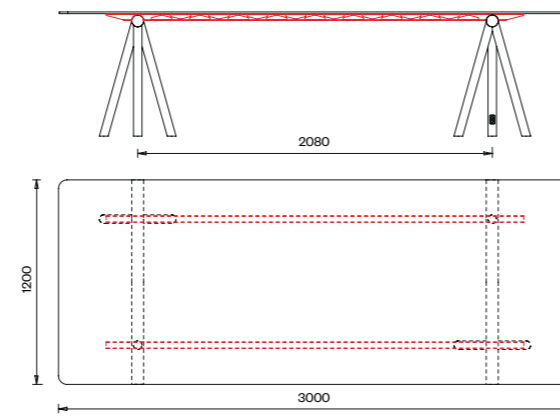

Table 1130
300x120
Plateaux de table:
Aluminium
alvéolaire
Linoléum

Table 1132
300x120
Plateaux de table:
Stratifié
compact HPL
Verre satiné

Table 1133
500x120
Plateaux de table:
Linoléum

Table 1134
500x120
Plateaux de table:
Stratifié
compact HPL
Verre satiné

Table 1137
700x120
Plateaux de table:
Linoléum

Table 1138
700x120
Plateaux de table:
Stratifié
compact HPL
Verre satiné

harvey

versions spéciales

Chevalet en acier
inoxydable brossé

Profondeur plateaux 100 cm

Chevalet en acier inoxydable brossé.

Dimensions en cm

Table 180x100

Plateaux de table: Linoléum

Table 180x100

Plateaux de table: Stratifié compact HPL

Table 500x100

Plateaux de table: Linoléum