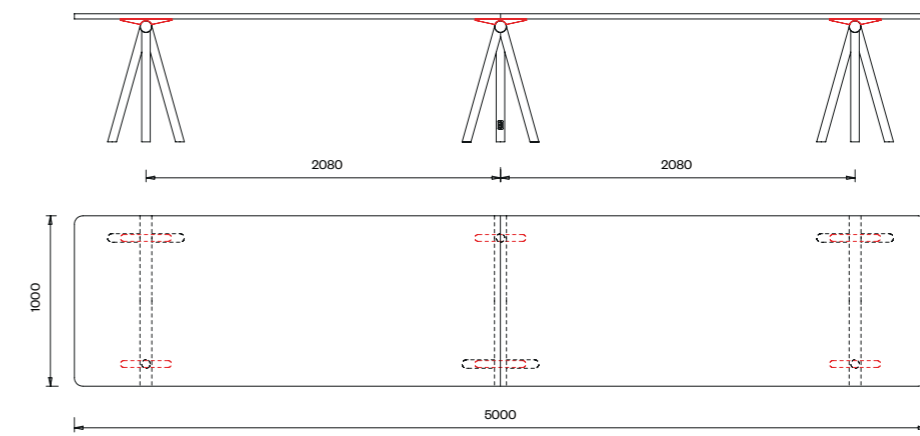

Table 1137
700x120
Plateaux de table:
Linoléum

Table 1138
700x120
Plateaux de table:
Stratifié
compact HPL
Verre satiné

harvey

versions spéciales

Chevalet en acier
inoxydable brossé

Profondeur plateaux 100 cm

Chevalet en acier inoxydable brossé.

Dimensions en cm

Table 180x100

Plateaux de table: Linoléum

Table 180x100

Plateaux de table: Stratifié compact HPL

Table 500x100

Plateaux de table: Linoléum

Table 200x100

Plateaux de table: Linoléum

Table 200x100

Plateaux de table: Stratifié compact HPL Verre satiné

Table 500x100

Plateaux de table: Stratifié compact HPL Verre satiné

Table 240x100

Plateaux de table: Linoléum