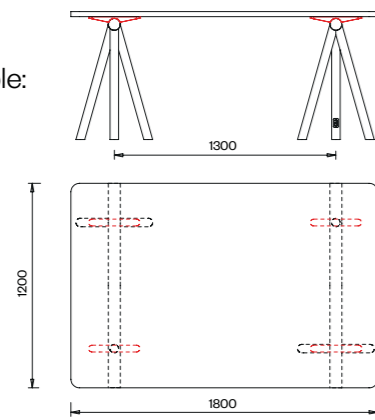

plus de flexibilité
également dans les dimensions
de 180x120
à 300x120 cm... et au-delà.

Version conférence 1134

Plateau en linoléum

Plateau en stratifié compact HPL

Châssis avec tiges de connexion entre les chevalets.

Plateau en aluminium alvéolaire, contreplaqué en stratifié et chants en ABS.

Châssis avec tiges de connexion
entre les chevalets

Version conférence 1134. Châssis avec tiges de connexion entre les chevalets, plateau en stratifié compact HPL.

harvey

détails techniques

Prise USB

Prise Schuko

Dimensions en cm

Table 1130
180x120
Plateaux de table:
Linoléum

Table 1130
180x120
Plateaux de table:
Stratifié
compact HPL

Table 1130
200x120
Plateaux de table:
Linoléum

Table 1131
200x120
Plateaux de table:
Stratifié
compact HPL
Verre satiné

Table 1130
240x120
Plateaux de table:
Aluminium
alvéolaire
Linoléum

Table 1131
240x120
Plateaux de table:
Stratifié
compact HPL
Verre satiné