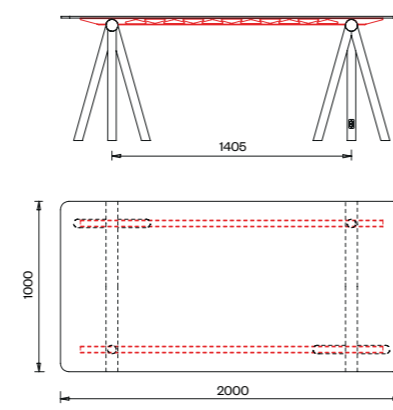

Chevalet en acier inoxydable brossé.

Dimensions en cm

Table 180x100

Plateaux de table: Linoléum

Table 180x100

Plateaux de table: Stratifié compact HPL

Table 500x100

Plateaux de table: Linoléum

Table 200x100

Plateaux de table: Linoléum

Table 200x100

Plateaux de table: Stratifié compact HPL Verre satiné

Table 500x100

Plateaux de table: Stratifié compact HPL Verre satiné

Table 240x100

Plateaux de table: Linoléum

Table 240x100

Plateaux de table: Stratifié compact HPL Verre satiné

Table 700x100

Plateaux de table: Linoléum

Table 300x100

Plateaux de table: Linoléum

Table 300x100

Plateaux de table: Stratifié compact HPL Verre satiné