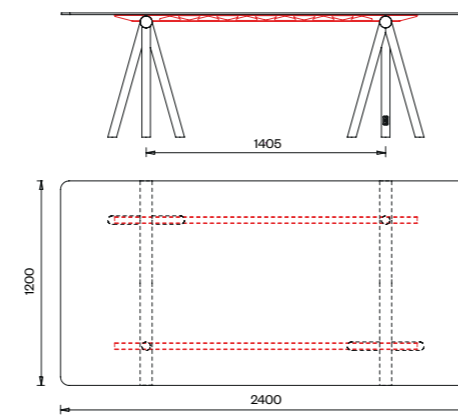

harvey

détails techniques

Prise USB

Prise Schuko

Dimensions en cm

Table 1130
180x120
Plateaux de table:
Linoléum

Table 1130
180x120
Plateaux de table:
Stratifié
compact HPL

Table 1130
200x120
Plateaux de table:
Linoléum

Table 1131
200x120
Plateaux de table:
Stratifié
compact HPL
Verre satiné

Table 1130
240x120
Plateaux de table:
Aluminium
alvéolaire
Linoléum

Table 1131
240x120
Plateaux de table:
Stratifié
compact HPL
Verre satiné

Table 1130
300x120
Plateaux de table:
Aluminium
alvéolaire
Linoléum

Table 1132
300x120
Plateaux de table:
Stratifié
compact HPL
Verre satiné

Table 1133
500x120
Plateaux de table:
Linoléum

Table 1134
500x120
Plateaux de table:
Stratifié
compact HPL
Verre satiné

Chevalet en acier inoxydable brossé.

Dimensions en cm

Table 180x100

Plateaux de table: Linoléum

Table 180x100

Plateaux de table: Stratifié compact HPL

Table 500x100

Plateaux de table: Linoléum