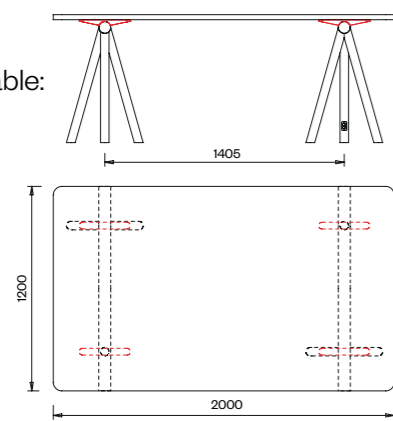

plus de flexibilité
également dans les dimensions
de 180x120
à 300x120 cm... et au-delà.

Version conférence 1134

Plateau en linoléum

Plateau en stratifié compact HPL

Châssis avec tiges de connexion entre les chevalets.

Plateau en aluminium alvéolaire, contreplaqué en stratifié et chants en ABS.

Châssis avec tiges de connexion
entre les chevalets

Version conférence 1134. Châssis avec tiges de connexion entre les chevalets, plateau en stratifié compact HPL.

harvey

détails techniques

Prise USB

Prise Schuko

Dimensions en cm

Table 1130
180x120
Plateaux de table:
Linoléum

Table 1130
180x120
Plateaux de table:
Stratifié
compact HPL

Table 1130
200x120
Plateaux de table:
Linoléum

Table 1131
200x120
Plateaux de table:
Stratifié
compact HPL
Verre satiné

Table 1130
240x120
Plateaux de table:
Aluminium
alvéolaire
Linoléum

Table 1131
240x120
Plateaux de table:
Stratifié
compact HPL
Verre satiné