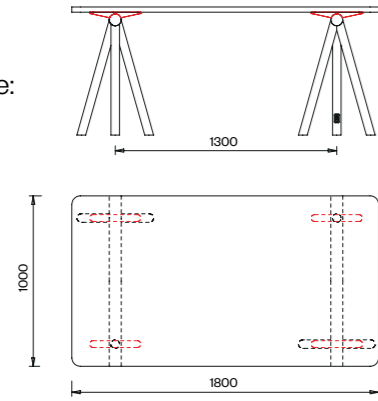

Table 1137
700x120
Plateaux de table:
Linoléum

Table 1138
700x120
Plateaux de table:
Stratifié
compact HPL
Verre satiné

harvey

versions spéciales

Chevalet en acier
inoxydable brossé

Profondeur plateaux 100 cm

Chevalet en acier inoxydable brossé.

Dimensions en cm

Table 180x100

Plateaux de table: Linoléum

Table 180x100

Plateaux de table: Stratifié compact HPL

Table 500x100

Plateaux de table: Linoléum

Table 200x100

Plateaux de table: Linoléum

Table 200x100

Plateaux de table: Stratifié compact HPL Verre satiné

Table 500x100

Plateaux de table: Stratifié compact HPL Verre satiné

Table 240x100

Plateaux de table: Linoléum