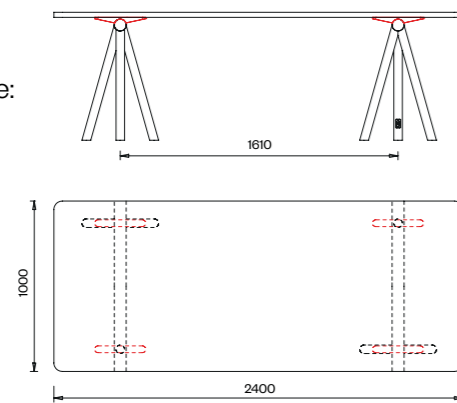

Chevalet en acier inoxydable brossé.

Dimensions en cm

Table 180x100

Plateaux de table: Linoléum

Table 180x100

Plateaux de table: Stratifié compact HPL

Table 500x100

Plateaux de table: Linoléum

Table 200x100

Plateaux de table: Linoléum

Table 200x100

Plateaux de table: Stratifié compact HPL Verre satiné

Table 500x100

Plateaux de table: Stratifié compact HPL Verre satiné

Table 240x100

Plateaux de table: Linoléum

Table 240x100

Plateaux de table: Stratifié compact HPL Verre satiné

Table 700x100

Plateaux de table: Linoléum

Table 300x100

Plateaux de table: Linoléum

Table 300x100

Plateaux de table: Stratifié compact HPL Verre satiné