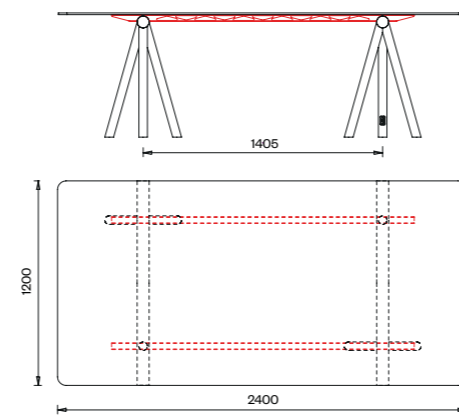

Tavolo 1131
240x120
Piani:
Stratificato compact
Vetro satinato