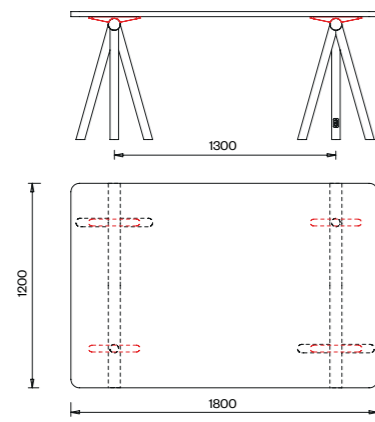

# Scopri la versatilità di **harvey**

maggior flessibilità  
anche nelle misure  
da 180x120  
a 300x120 cm... e oltre.

Versione conference 1134

Piano in linoleum

Piano in stratificato HPL.

Telaio con traverse di collegamento tra i cavalletti

Piano in alveolare di alluminio, placcato con laminato e bordo in ABS

Telaio con traverse di collegamento  
tra i cavalletti

Versione conference 1134. Telaio con traverse di collegamento tra i cavalletti, piano in stratificato HPL.

## dettagli tecnici

Preso USB

Preso Schuko

Misure espresse in cm

**Tavolo 1130**  
**180x120**  
Piani:  
Linoleum

**Tavolo 1130**  
**180x120**  
Piani:  
Stratificato compact

**Tavolo 1130**  
**200x120**  
Piani:  
Linoleum