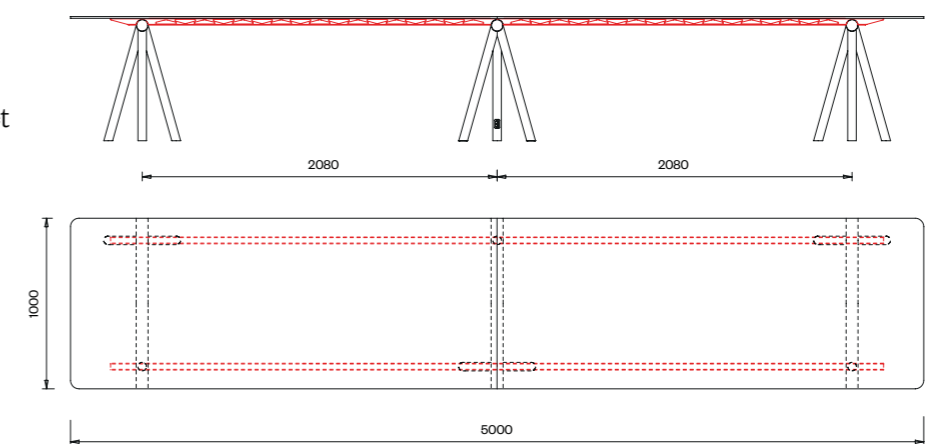

## versioni speciali

Cavalletto in acciaio  
inox spazzolato

Piani profondità 100 cm

Cavalletto in acciaio inox spazzolato

Misure espresse in cm

**Tavolo  
180x100**  
Piani:  
Linoleum

**Tavolo  
180x100**  
Piani:  
Stratificato compact

**Tavolo  
500x100**  
Piani:  
Linoleum

**Tavolo  
200x100**  
Piani:  
Linoleum

**Tavolo  
200x100**  
Piani:  
Stratificato compact  
Vetro satinato

**Tavolo  
500x100**  
Piani:  
Stratificato compact  
Vetro satinato