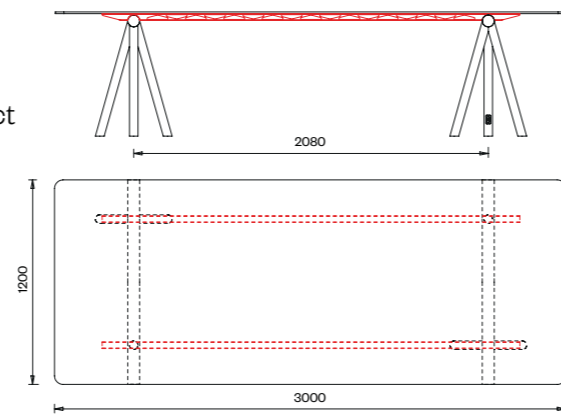

Tavolo 1132
300x120
Piani:
Stratificato compact
Vetro satinato