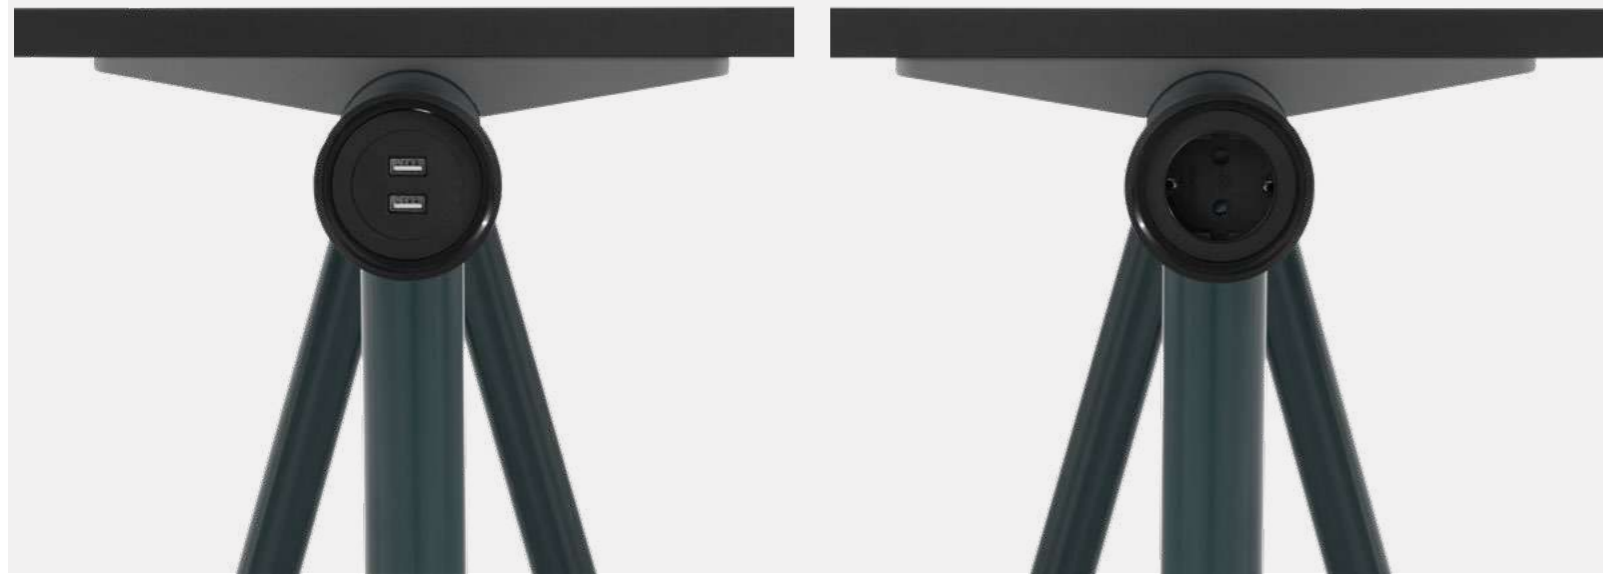

harvey

dettagli tecnici

Preso USB

Preso Schuko