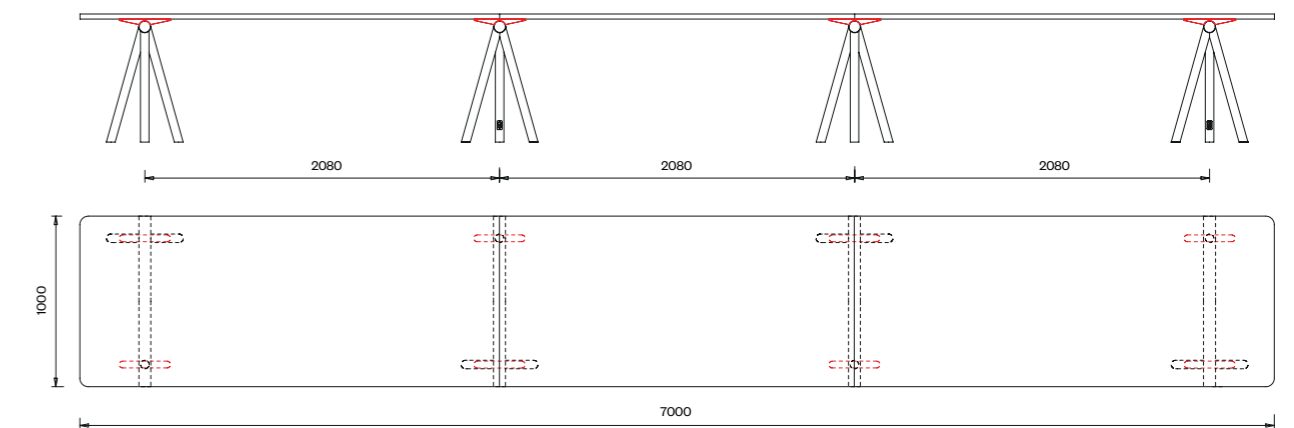

**Tavolo
700x100**
Piani:
Stratificato compact
Vetro satinato

**Tavolo
700x100**
Piani:
Linoleum