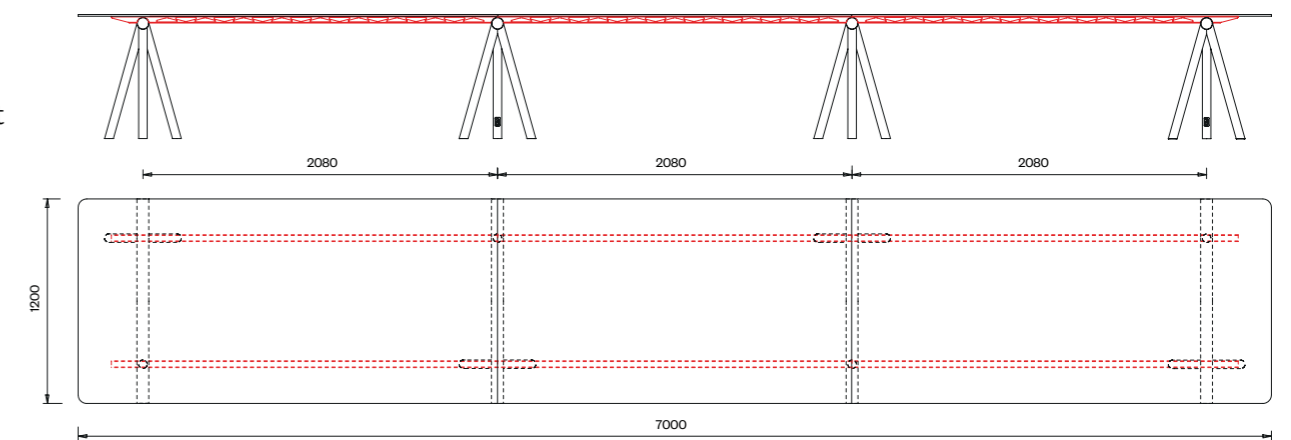

Tavolo 1138
700x120
Piani:
Stratificato compact
Vetro satinato