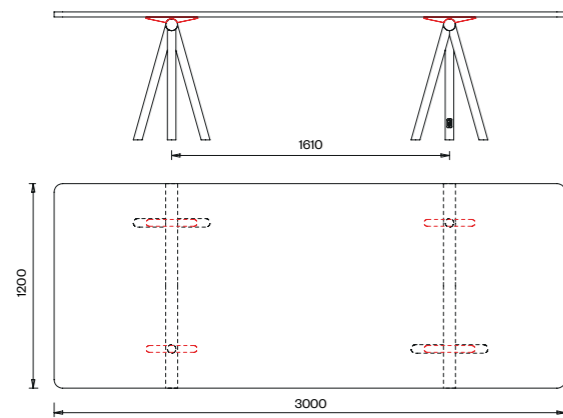

Tavolo 1130
300x120
Piani:
Alveolare
Alluminio
Linoleum