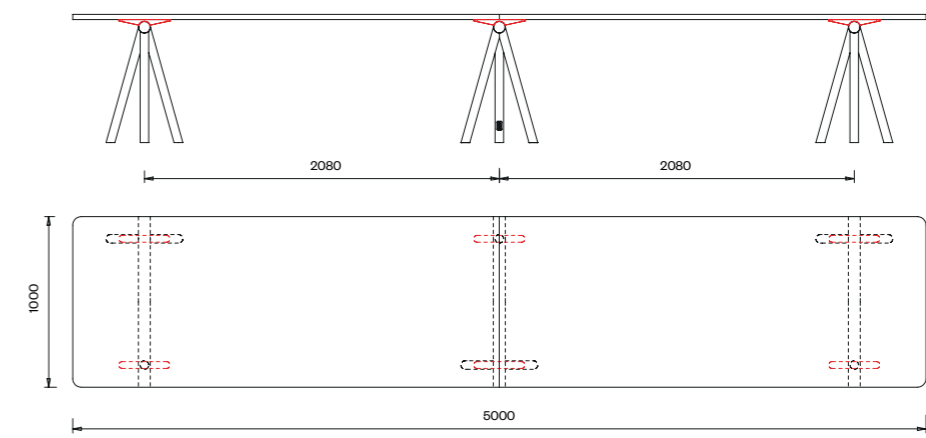

**Tavolo
500x100**
Piani:
Stratificato compact
Vetro satinato

**Tavolo
500x100**
Piani:
Linoleum