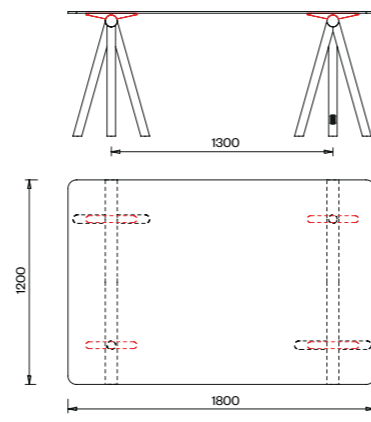

# Scopri la versatilità di **harvey**

maggior flessibilità  
anche nelle misure  
da 180x120  
a 300x120 cm... e oltre.

Versione conference 1134

Piano in linoleum

Piano in stratificato HPL.

Telaio con traverse di collegamento tra i cavalletti

Piano in alveolare di alluminio, placcato con laminato e bordo in ABS

Telaio con traverse di collegamento  
tra i cavalletti

Versione conference 1134. Telaio con traverse di collegamento tra i cavalletti, piano in stratificato HPL.

## dettagli tecnici

Preso USB

Preso Schuko

Misure espresse in cm

**Tavolo 1130**  
**180x120**  
Piani:  
Linoleum

**Tavolo 1130**  
**180x120**  
Piani:  
Stratificato compact

**Tavolo 1130**  
**200x120**  
Piani:  
Linoleum