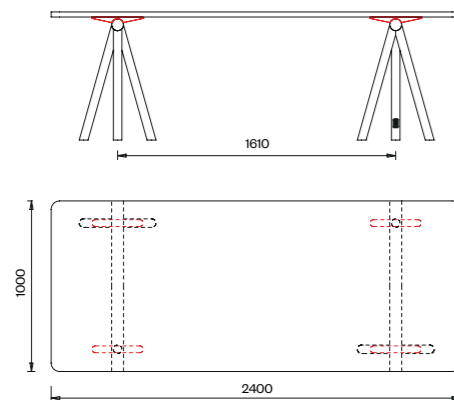

**Tavolo
240x100**
Piani:
Linoleum