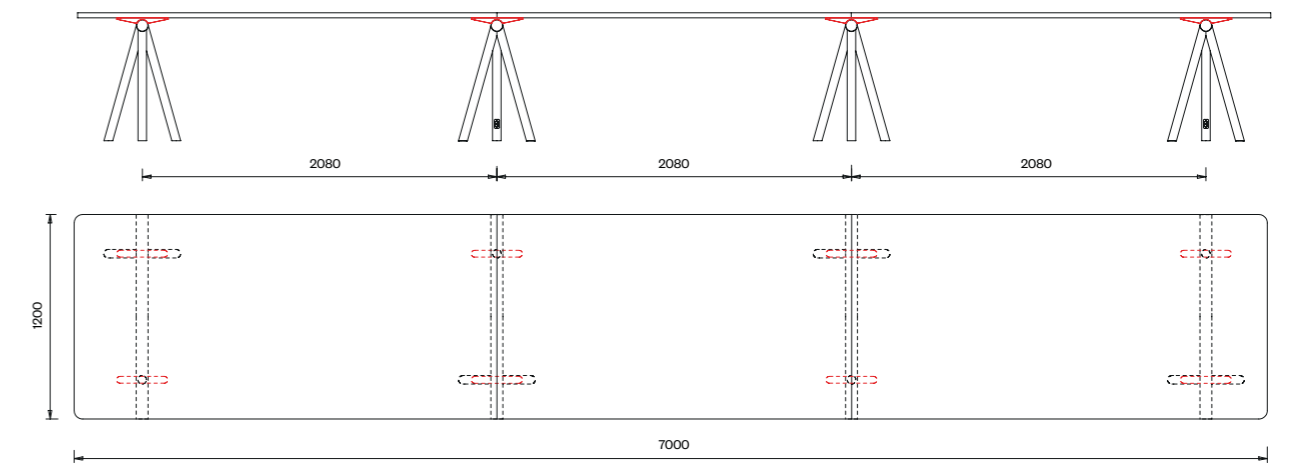

Tavolo 1137
700x120
Piani:
Linoleum