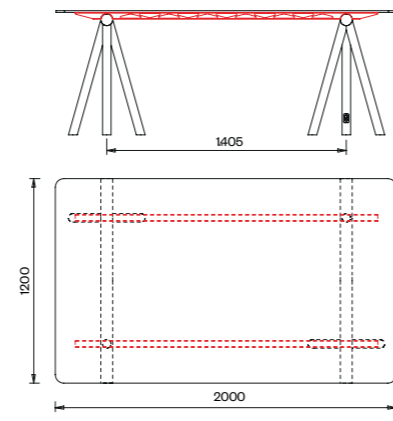

Tavolo 1131
240x120
Piani:
Stratificato compact
Vetro satinato

Tavolo 1131
200x120
Piani:
Stratificato compact
Vetro satinato