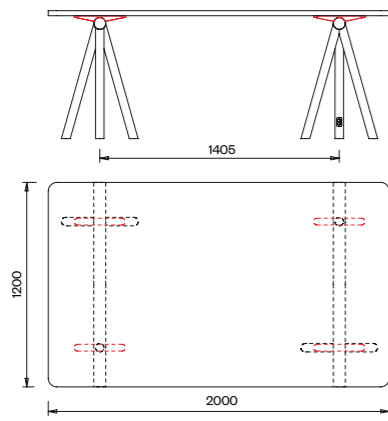

# Scopri la versatilità di **harvey**

maggior flessibilità  
anche nelle misure  
da 180x120  
a 300x120 cm... e oltre.

Versione conference 1134

Piano in linoleum

Piano in stratificato HPL.

Telaio con traverse di collegamento tra i cavalletti

Piano in alveolare di alluminio, placcato con laminato e bordo in ABS

Telaio con traverse di collegamento  
tra i cavalletti

Versione conference 1134. Telaio con traverse di collegamento tra i cavalletti, piano in stratificato HPL.

## dettagli tecnici

Preso USB

Preso Schuko

Misure espresse in cm

**Tavolo 1130**  
**180x120**  
Piani:  
Linoleum

**Tavolo 1130**  
**180x120**  
Piani:  
Stratificato compact

**Tavolo 1130**  
**200x120**  
Piani:  
Linoleum