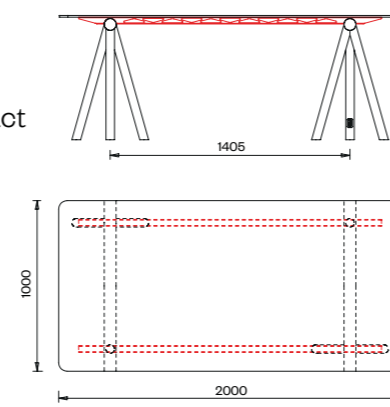

Misure espresse in cm

**Tavolo
500x100**
Piani:
Linoleum

**Tavolo
700x100**
Piani:
Linoleum