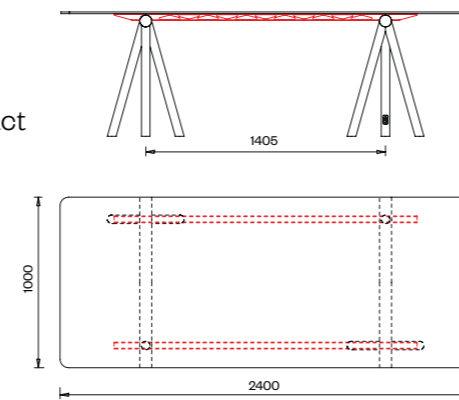

**Tavolo
240x100**
Piani:
Stratificato compact
Vetro satinato