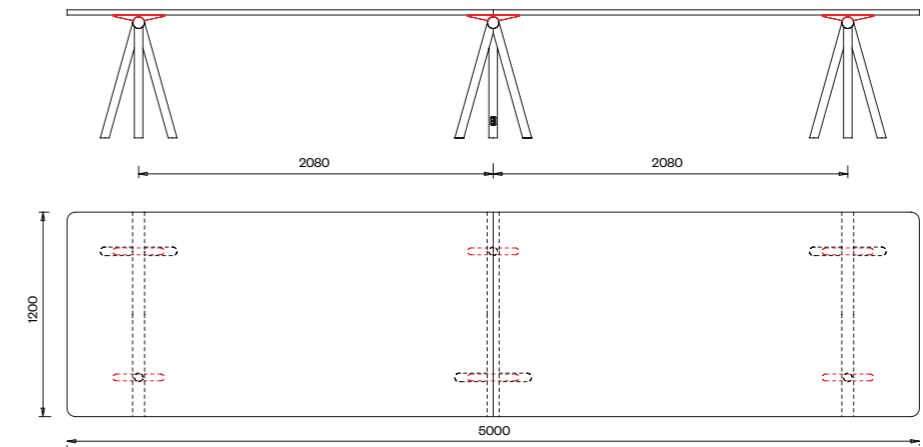

Tavolo 1133
500x120
Piani:
Linoleum