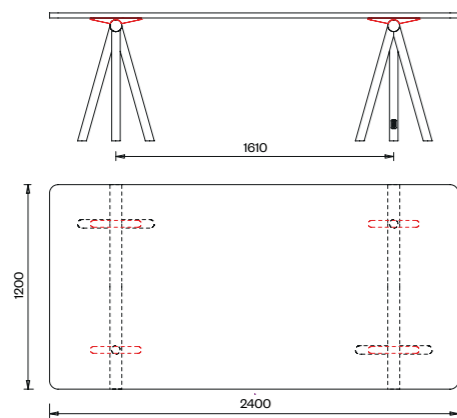

Tavolo 1130
240x120
Piani:
Alveolare
alluminio
Linoleum