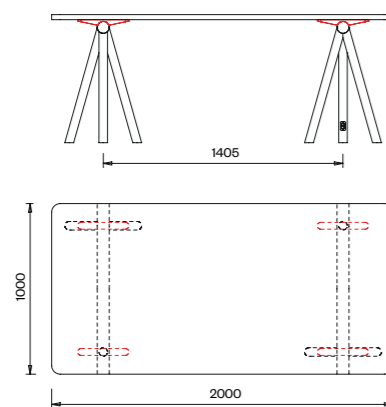

**Tavolo
200x100**
Piani:
Linoleum