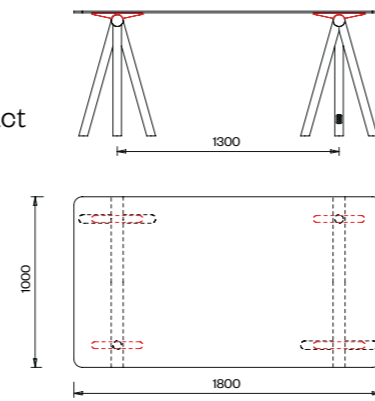

## versioni speciali

Cavalletto in acciaio  
inox spazzolato

Piani profondità 100 cm

Cavalletto in acciaio inox spazzolato

Misure espresse in cm

**Tavolo  
180x100**  
Piani:  
Linoleum

**Tavolo  
180x100**  
Piani:  
Stratificato compact