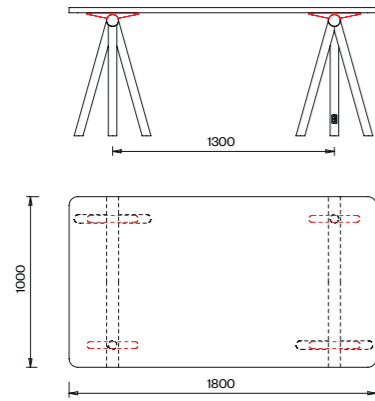

## versioni speciali

Cavalletto in acciaio  
inox spazzolato

Piani profondità 100 cm

Cavalletto in acciaio inox spazzolato

Misure espresse in cm

**Tavolo  
180x100**  
Piani:  
Linoleum

**Tavolo  
180x100**  
Piani:  
Stratificato compact